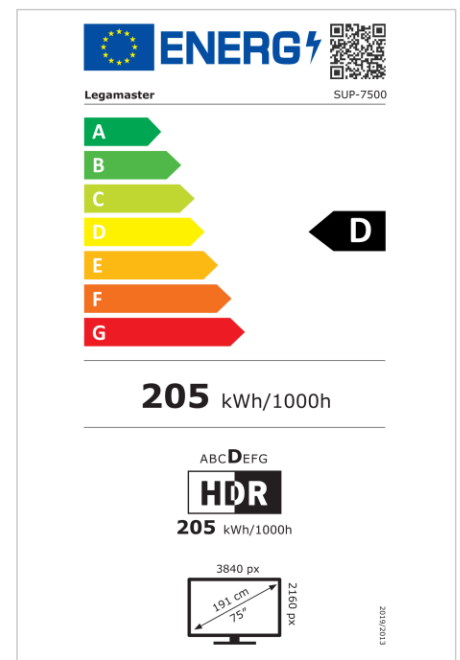

SUPREME touch monitor SUP-7500 UK

- Legamaster SUPREME is een modulair platform dat kan worden uitgebreid met high-end accessoires en extra functionaliteiten zoals de SUPREME smartbar met proximity sensor en de SUPREME camera
- Gebruiksvriendelijkheid heeft centraal gestaan in het ontwikkelingsproces. Van eenvoudig te gebruiken soft-toetsen op het glas, een gemakkelijk toegankelijke USB-poort aan de voorkant tot een startscherm dat intuïtief en snel te navigeren is voor iedereen
- SUPREME kan worden geprogrammeerd om snel toegang te geven tot uw taken. Of het nu gaat om werken in Legamaster Sessions op een OPS, videoconferencing op een extern systeem of het casten van persoonlijke apparaten naar het grote scherm
- De touch-ervaring is een van de best mogelijke, ervaar hoge snelheid en nauwkeurigheid dankzij het nieuwste, high-end InGlass touch-systeem ontwikkeld door FlatFrog
- Het gelijmde glas elimineert de spleet tussen het glas en het paneel voor een sublieme en levenssechte schrijfervaring. Het vergroot de kijkhoek en vermindert reflecties
- Het touch glas van de SUPREME is behandeld met zowel anti-reflectie als anti-vingerafdruk coatings. Hierdoor wordt de reflectie verminderd, is de zichtbare helderheid hoger en is het glas gemakkelijk schoon te maken
- De PID-grade panelen bieden een helderheid van 500 cd/ms, een contrast van 5000:1 en een duurzaamheidsspecificatie van 24/7